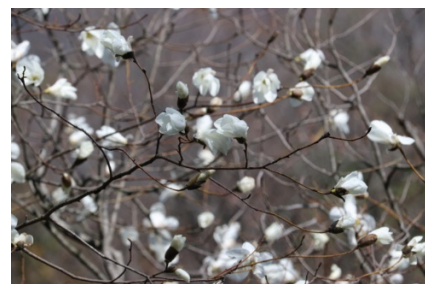

20240406 観桜会

山桜コースからのヤマザクラ

山桜コースの巨木

タムシバ

ムシカリ/オオカメノキ

登山口のヤマザクラ

ヤマモモ広場脇の桜・満開

ツバキと新タマネギ

猪肉

山菜とタケノコのでんぷら

採取した山菜